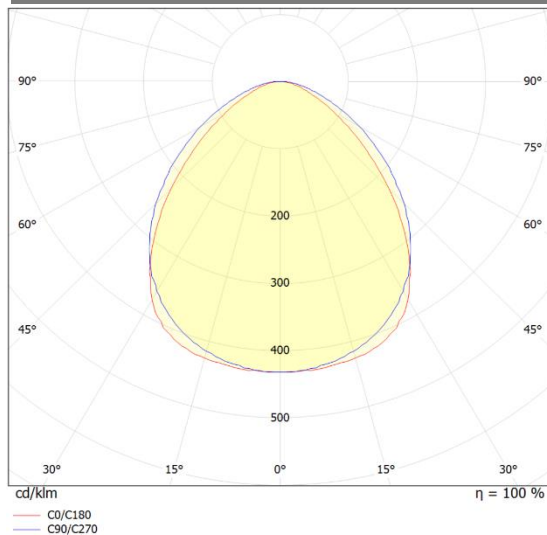

731531.848.000.412

MOVADO a\_1548\_840\_12800\_ND

IP 20

Direkt strahlende Anbauleuchte, ballwurfsicher mit PC-Prismenscheibe. Leuchtenkörper Stahlblech aus einem Stück gefertigt, weiß pulverbeschichtet. Stahlblechrahmen weiß lackiert mit ballwurfsicherer Polycarbonat-Prismenscheibe, mit Spezialverschluss an der Leuchte gesichert. Ballwurfsicher nach DIN 18032 Teil 3

#### Technische Daten:

Lampenlichtstrom	14700 lm
Leuchtenlichtstrom	12800 lm
Systemeffizienz	120 lm/W
Systemleistung	107 W
Farbwiedergabeindex	80 Ra
Farbtemperatur	4000 K
Farbtoleranz	3
Lebensdauer	50.000h (L80/B10)
UGR	21.0
Spannung	230V / 50Hz
Umgebungstemperatur	-20 ... +60 °C

#### Dimensionen:

Länge-L	1548 mm
Breite-B	312 mm
Höhe-H	55 mm
Gewicht	16.4 kg
DB	1150 / 220 mm

Diese Leuchte enthält eine Lichtquelle der Energieeffizienzklasse E

Letzte Änderung: Mittwoch, 17. Januar 2024, technische Änderungen und Irrtümer vorbehalten