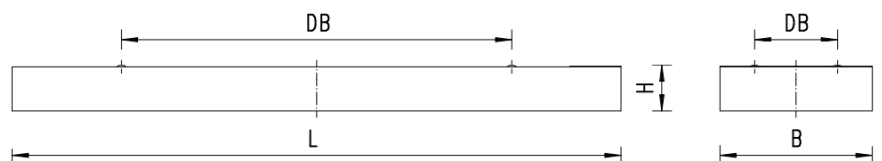

#### Technische Daten:

Lampenlichtstrom	14700 lm
Leuchtenlichtstrom	12800 lm
Systemeffizienz	120 lm/W
Systemleistung	107 W
Farbwiedergabeindex	80 Ra
Farbtemperatur	4000 K
Farbtoleranz	3
Lebensdauer	50.000h (L80/B10)
UGR	21.0
Spannung	230V / 50Hz
Umgebungstemperatur	-20 ... +60 °C

#### Dimensionen:

Länge-L	1548 mm
Breite-B	312 mm
Höhe-H	55 mm
Gewicht	16.4 kg
DB	1150 / 220 mm

Diese Leuchte enthält eine Lichtquelle der Energieeffizienzklasse E

Letzte Änderung: Mittwoch, 17. Januar 2024, technische Änderungen und Irrtümer vorbehalten